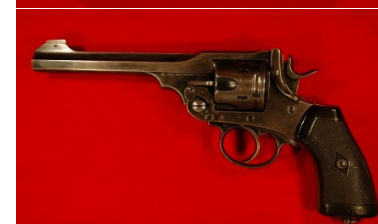

Kurzwaffen / Kurzwaffenmagazine

Stand: 10. Aug. 2022

Nr.	Typ	Kaliber	Preis EUR
WHB 259-16	Protector, Verteidigungsrevolver ähnlich dem S&W M36, für 9mm Schrot bzw. Rundkugel Trommel 5-schüssig	9mm Flobert Glatt	Leichte Gebrauchsspuren, Lauf blank. Mit Originalschachtel 95,00
WHB 310-16	Webley Mark VI Revolver, 6 Zoll / 15cm Lauf. Wenn gewünscht stehen auch Ladematrizen und einige Hülsen zur Verfügung.	.455 Webley	Spiegelblanker Lauf, kein Rost, keine Narben, fehlerfreie Griffschalen, fast neuwertiger Zustand, tolle Patina. Wenn nicht für die Sammlung wäre dies mein idealer Revolver für die Disziplin "Dienstwaffe"! 695,00
WHB 368-16	Frommer Stop Mod. Baby, ungarische Taschenpistole mit außen liegendem Hahn. Originale Kunststoff-Griffschalen, Griffsicherung	7.65mm Br.	Lauf blank, Gebrauchsspuren 295,00
WHB 445-17	S&W 686-8 Universal Champion, Lauf 6"/15,2cm, Mikrometervisier, Weaverschiene, Nill Matchgriffschalen, Laufmantel mit herausnehmbaren Gewichten. Mit originalem Alu-Koffer, Papieren, Schlüssel	.357Mag	Lauf spiegelblank, neuwertiger Zustand 1.250,00
WHB 614-17	Unique Mikros Modell "K", komplett mit Schachtel, Bedienungsanleitung	6.35mm Br.	Neuwertig, wahrscheinlich ungeschossen aus Sammlerbestand 150,00