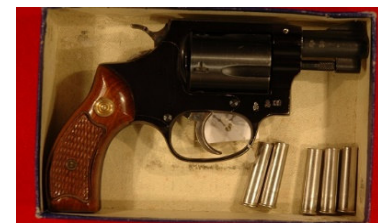

Kurzwaffen / Kurzwaffenmagazine

Stand: 10. Aug. 2022

Nr.	Typ	Kaliber	Preis EUR
WHB 259-16	Protector, Verteidigungsrevolver ähnlich dem S&W M36, für 9mm Schrot bzw. Rundkugel Trommel 5-schüssig	9mm Flobert Glatt	Leichte Gebrauchsspuren, Lauf blank. Mit Originalschachtel 95,00
WHB 310-16	Webley Mark VI Revolver, 6 Zoll / 15cm Lauf. Wenn gewünscht stehen auch Ladematrizen und einige Hülsen zur Verfügung.	.455 Webley	Spiegelblanker Lauf, kein Rost, keine Narben, fehlerfreie Griffschalen, fast neuwertiger Zustand, tolle Patina. Wenn nicht für die Sammlung wäre dies mein idealer Revolver für die Disziplin "Dienstwaffe"! 695,00
WHB 368-16	Frommer Stop Mod. Baby, ungarische Taschenpistole mit außen liegendem Hahn. Originale Kunststoff-Griffschalen, Griffsicherung	7.65mm Br.	Lauf blank, Gebrauchsspuren 295,00
WHB 445-17	S&W 686-8 Universal Champion, Lauf 6"/15,2cm, Mikrometervisier, Weaverschiene, Nill Matchgriffschalen, Laufmantel mit herausnehmbaren Gewichten. Mit originalem Alu-Koffer, Papieren, Schlüssel	.357Mag	Lauf spiegelblank, neuwertiger Zustand 1.250,00
WHB 614-17	Unique Mikros Modell "K", komplett mit Schachtel, Bedienungsanleitung	6.35mm Br.	Neuwertig, wahrscheinlich ungeschossen aus Sammlerbestand 150,00