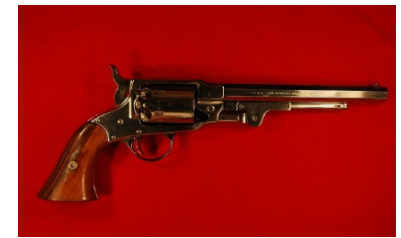

WHB 227-20 Perkussionsrevolver Rogers & Spencer, ital. .44BP Lauf blank 95,00
Replika, verchromt

WHB 229-20 Wechselsystem Walther GSP .32 S&W WC Leichte Gebrauchsspuren; Aufnahme für 150,00
Laufgewichte

Sonstige Sammlerwaffen

WHB 1-99-2 Pistole Husqvarna Mod. 1907 - schwedische 9mm Br Long Kaum Gebrauchsspuren, fast neuwertig, 225,00
Lizenzfertigung FN Mod. 1903 Lauf spiegelblank

WHB 259-16 Protector, Verteidigungsrevolver ähnlich dem 9mm Flobert Leichte Gebrauchsspuren, Lauf blank. Mit 150,00
S&W M36, für 9mm Schrot/Kugel Glatt Originalschachtel