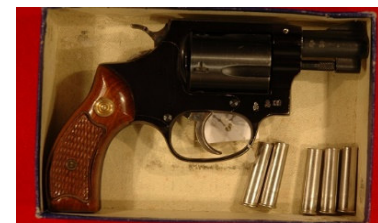

Kurzwaffen / Kurzwaffenmagazine

Stand: 13. Juni 2022

| Nr. | Typ | Kaliber | Preis EUR |
|------------|---|----------------------|--|
| WHB 259-16 | Protector, Verteidigungsrevolver ähnlich dem S&W M36, für 9mm Schrot bzw. Rundkugel Trommel 5-schüssig | 9mm Flobert Glatt | Leichte Gebrauchsspuren, Lauf blank. Mit Originalschachtel 95,00 |
| WHB 310-16 | Webley Mark VI Revolver, 6 Zoll / 15cm Lauf. Wenn gewünscht stehen auch Ladematrizen und einige Hülsen zur Verfügung. | .455 Webley | Spiegelblanker Lauf, kein Rost, keine Narben, fehlerfreie Griffschalen, fast neuwertiger Zustand, tolle Patina. Wenn nicht für die Sammlung wäre dies mein idealer Revolver für die Disziplin "Dienstwaffe"! 695,00 |
| WHB 368-16 | Frommer Stop Mod. Baby, ungarische Taschenpistole mit außen liegendem Hahn. Originale Kunststoff-Griffschalen, Griffsicherung | 7.65mm Br. | Lauf blank, Gebrauchsspuren 295,00 |
| WHB 445-17 | S&W 686-8 Universal Champion, Lauf 6"/15,2cm, Mikrometervisier, Weaverschiene, Nill Matchgriffschalen, Laufmantel mit herausnehmbaren Gewichten. Mit originalem Alu-Koffer, Papieren, Schlüssel | .357Mag | Lauf spiegelblank, neuwertiger Zustand 1.250,00 |
| WHB 614-17 | Unique Mikros Modell "K", komplett mit Schachtel, Bedienungsanleitung | 6.35mm Br. | Neuwertig, wahrscheinlich ungeschossen aus Sammlerbestand 150,00 |