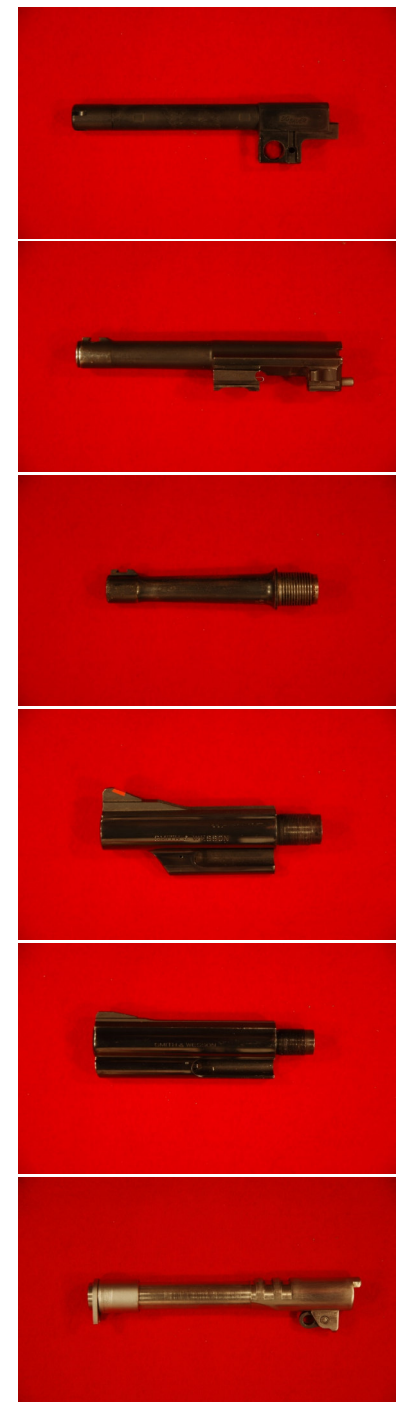

SIG Sauer Mosquito	Lauf SIG Sauer Pistole Mod. Mosquito, 12cm lang, mit Laufgewinde. Zustand neuwertig	.22LR	Ohne Beschuss, nur an Händler bzw. Büchsenmacher! Zustand neuwertig	85,00
Walther P1 / P38	Lauf 12,4cm lang, ohne Korn, ohne Verriegelungsblock	9mm Luger	Ohne Beschuss, nur an Händler bzw. Büchsenmacher! Leichte Gebrauchsspuren	45,00
Luger 08	Lauf, mit Beschusszeichen, Seriennr. 42777	9mm Luger	Gebraucht, blanker Lauf	45,00
S&W M29	Lauf 4"/10,4cm mit roter Kunststoffeinlage	.44RemMag	Neu, ohne Beschuss, nur an Händler bzw. Büchsenmacher!	125,00
S&W M586	Lauf 4"/10,4cm, flaches Korn ohne farbige Kunststoffeinlage	.357 Mag.	Neu, ohne Beschuss, nur an Händler bzw. Büchsenmacher! Leichte Lagerspuren	125,00
b)0011023.H	BarSto Lauf für Colt Mod. 1911 Pistolen, 12,4cm, mit Laufbuchse, mit Kettenglied, innen blank	.45ACP	Gebraucht, ohne Beschuss, nur an Händler bzw. Büchsenmacher	85,00