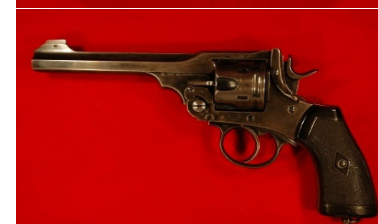

Kurzwaffen / Kurzwaffenmagazine

Stand: 13. Juni 2022

| Nr. | Typ | Kaliber | Preis EUR |
|------------|---|----------------------|--|
| WHB 259-16 | Protector, Verteidigungsrevolver ähnlich dem S&W M36, für 9mm Schrot bzw. Rundkugel Trommel 5-schüssig | 9mm Flobert Glatt | Leichte Gebrauchsspuren, Lauf blank. Mit Originalschachtel 95,00 |
| WHB 310-16 | Webley Mark VI Revolver, 6 Zoll / 15cm Lauf. Wenn gewünscht stehen auch Ladematrizen und einige Hülsen zur Verfügung. | .455 Webley | Spiegelblanker Lauf, kein Rost, keine Narben, fehlerfreie Griffschalen, fast neuwertiger Zustand, tolle Patina. Wenn nicht für die Sammlung wäre dies mein idealer Revolver für die Disziplin "Dienstwaffe"! 695,00 |
| WHB 368-16 | Frommer Stop Mod. Baby, ungarische Taschenpistole mit außen liegendem Hahn. Originale Kunststoff-Griffschalen, Griffsicherung | 7.65mm Br. | Lauf blank, Gebrauchsspuren 295,00 |
| WHB 445-17 | S&W 686-8 Universal Champion, Lauf 6"/15,2cm, Mikrometervisier, Weaverschiene, Nill Matchgriffschalen, Laufmantel mit herausnehmbaren Gewichten. Mit originalem Alu-Koffer, Papieren, Schlüssel | .357Mag | Lauf spiegelblank, neuwertiger Zustand 1.250,00 |
| WHB 614-17 | Unique Mikros Modell "K", komplett mit Schachtel, Bedienungsanleitung | 6.35mm Br. | Neuwertig, wahrscheinlich ungeschossen aus Sammlerbestand 150,00 |