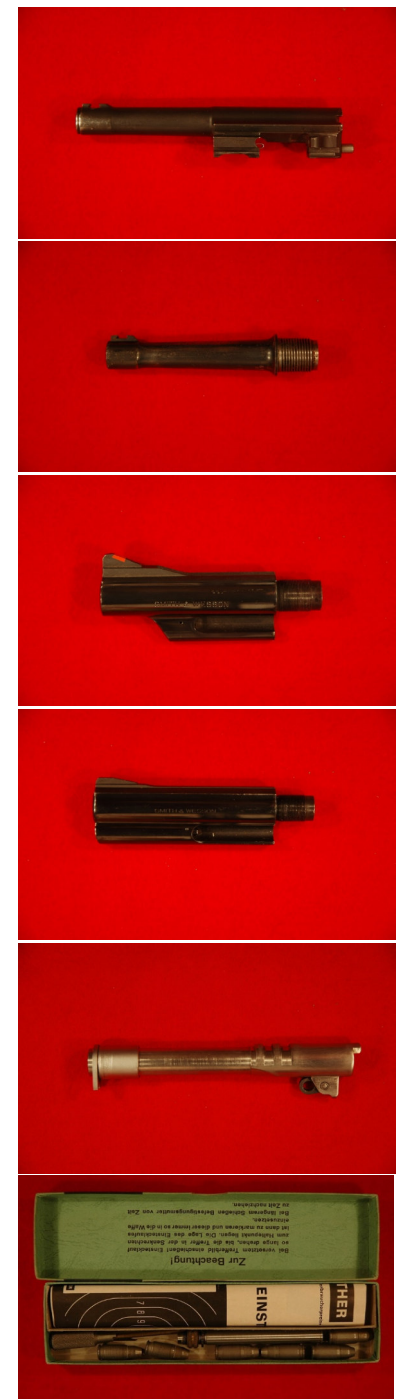

Walther P1 / P38	Lauf 12,4cm lang, ohne Korn, ohne Verriegelungsblock	9mm Luger	Ohne Beschuss, nur an Händler bzw. Büchsenmacher! Leichte Gebrauchsspuren	45,00
Luger 08	Lauf, mit Beschusszeichen, Seriennr. 42777	9mm Luger	Gebraucht, blanker Lauf	45,00
S&W M29	Lauf 4"/10,4cm mit roter Kunststoffeinlage	.44RemMag	Neu, ohne Beschuss, nur an Händler bzw. Büchsenmacher!	125,00
S&W M586	Lauf 4"/10,4cm, flaches Korn ohne farbige Kunststoffeinlage	.357 Mag.	Neu, ohne Beschuss, nur an Händler bzw. Büchsenmacher! Leichte Lager Spuren	125,00
b)0011023-H	BarSto Lauf für Colt Mod. 1911 Pistolen, 12,4cm, mit Laufbuchse, mit Kettenglied, innen blank	.45ACP	Gebraucht, ohne Beschuss, nur an Händler bzw. Büchsenmacher	85,00
b)0039593-E	Lothar Walther Einstecklauf für Pistole Walther PPK Kal. 9mmKurz, komplett mit Schachtel, Werkzeug, Anleitung und mehreren Ladehülsen	4mmM20	Wenig gebraucht, fast neuwertiger Zustand	50,00