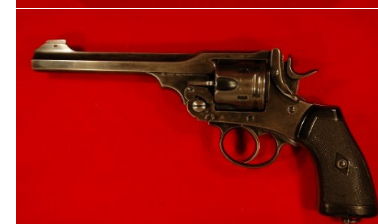

Kurzwaffen / Kurzwaffenmagazine

Stand: 16. Nov. 2022

Nr.	Typ	Kaliber	Preis EUR
WHB 259-16	Protector, Verteidigungsrevolver ähnlich dem S&W M36, für 9mm Schrot bzw. Rundkugel Trommel 5-schüssig	9mm Flobert Glatt	Leichte Gebrauchsspuren, Lauf blank. Mit Originalschachtel 95,00
WHB 310-16	Webley Mark VI Revolver, 6 Zoll / 15cm Lauf. Wenn gewünscht stehen auch Ladematrizen und einige Hülsen zur Verfügung.	.455 Webley	Spiegelblanker Lauf, kein Rost, keine Narben, fehlerfreie Griffschalen, fast neuwertiger Zustand, tolle Patina. Wenn nicht für die Sammlung wäre dies mein idealer Revolver für die Disziplin "Dienstwaffe"! 695,00
WHB 368-16	Frommer Stop Mod. Baby, ungarische Taschenpistole mit außen liegendem Hahn. Originale Kunststoff-Griffschalen, Griffsicherung	7.65mm Br.	Lauf blank, Gebrauchsspuren 295,00
WHB 614-17	Unique Mikros Modell "K", komplett mit Schachtel, Bedienungsanleitung	6.35mm Br.	Neuwertig, wahrscheinlich ungeschossen aus Sammlerbestand 150,00
WHB 660-17	Erma Mod. EP 25 Taschenpistole. Lauf 7cm	6.35mm Br.	Blanker Lauf, Gebrauchsspuren 35,00