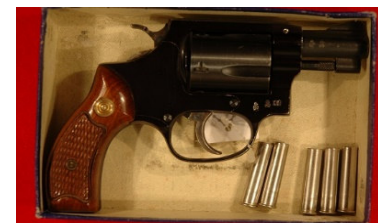

Kurzwaffen / Kurzwaffenmagazine

Stand: 16. Nov. 2022

Nr.	Typ	Kaliber	Preis EUR
WHB 259-16	Protector, Verteidigungsrevolver ähnlich dem S&W M36, für 9mm Schrot bzw. Rundkugel Trommel 5-schüssig	9mm Flobert Glatt	Leichte Gebrauchsspuren, Lauf blank. Mit Originalschachtel 95,00
WHB 310-16	Webley Mark VI Revolver, 6 Zoll / 15cm Lauf. Wenn gewünscht stehen auch Ladematrizen und einige Hülsen zur Verfügung.	.455 Webley	Spiegelblanker Lauf, kein Rost, keine Narben, fehlerfreie Griffschalen, fast neuwertiger Zustand, tolle Patina. Wenn nicht für die Sammlung wäre dies mein idealer Revolver für die Disziplin "Dienstwaffe"! 695,00
WHB 368-16	Frommer Stop Mod. Baby, ungarische Taschenpistole mit außen liegendem Hahn. Originale Kunststoff-Griffschalen, Griffsicherung	7.65mm Br.	Lauf blank, Gebrauchsspuren 295,00
WHB 614-17	Unique Mikros Modell "K", komplett mit Schachtel, Bedienungsanleitung	6.35mm Br.	Neuwertig, wahrscheinlich ungeschossen aus Sammlerbestand 150,00
WHB 660-17	Erma Mod. EP 25 Taschenpistole. Lauf 7cm	6.35mm Br.	Blanker Lauf, Gebrauchsspuren 35,00