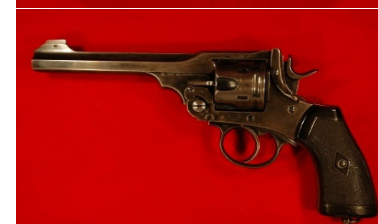

Kurzwaffen / Kurzwaffenmagazine

Stand: 24. Feb. 2022

Nr.	Typ	Kaliber		Preis EUR
WHB 259-16	Protector, Verteidigungsrevolver ähnlich dem S&W M36, für 9mm Schrot bzw. Rundkugel Trommel 5-schüssig	9mm Flobert Glatt	Leichte Gebrauchsspuren, Lauf blank. Mit Originalschachtel	95,00
WHB 310-16	Webley Mark VI Revolver, 6 Zoll / 15cm Lauf. Wenn gewünscht stehen auch Ladematrizen und einige Hülsen zur Verfügung.	.455 Webley	Spiegelblanker Lauf, kein Rost, keine Narben, fehlerfreie Griffschalen, fast neuwertiger Zustand, tolle Patina. Wenn nicht für die Sammlung wäre dies mein idealer Revolver für die Disziplin "Dienstwaffe"!	695,00
WHB 368-16	Frommer Stop Mod. Baby, ungarische Taschenpistole mit außen liegendem Hahn. Originale Kunststoff-Griffschalen, Griffsicherung	7.65mm Br.	Lauf blank, Gebrauchsspuren	295,00
WHB 445-17	S&W 686-8 Universal Champion, Lauf 6"/15,2cm, Mikrometervisier, Weaverschiene, Nill Matchgriffschalen, Laufmantel mit herausnehmbaren Gewichten. Mit originalem Alu-Koffer, Papieren, Schlüssel	.357Mag	Lauf spiegelblank, neuwertiger Zustand	1.250,00
WHB 454-17	Grizzly Mark I, LAR Inc., Lauf 5,5"/13,9cm, DuoTone, Mikrometervisier, originale Pachmayr-Griffschalen mit Grizzly Schriftzug. Ggfs. Matrize, Hülsen und Ladedaten verfügbar.	.45WinMag	Lauf spiegelblank, neuwertige Erhaltung, offensichtlich kaum geschossen --RESERVIERT--	1.450,00