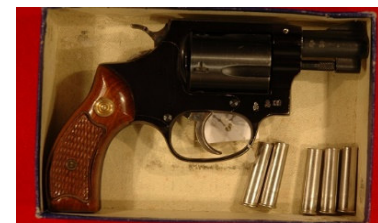

Kurzwaffen / Kurzwaffenmagazine

Stand: 24. Feb. 2022

Nr.	Typ	Kaliber		Preis EUR
WHB 259-16	Protector, Verteidigungsrevolver ähnlich dem S&W M36, für 9mm Schrot bzw. Rundkugel Trommel 5-schüssig	9mm Flobert Glatt	Leichte Gebrauchsspuren, Lauf blank. Mit Originalschachtel	95,00
WHB 310-16	Webley Mark VI Revolver, 6 Zoll / 15cm Lauf. Wenn gewünscht stehen auch Ladematrizen und einige Hülsen zur Verfügung.	.455 Webley	Spiegelblanker Lauf, kein Rost, keine Narben, fehlerfreie Griffschalen, fast neuwertiger Zustand, tolle Patina. Wenn nicht für die Sammlung wäre dies mein idealer Revolver für die Disziplin "Dienstwaffe"!	695,00
WHB 368-16	Frommer Stop Mod. Baby, ungarische Taschenpistole mit außen liegendem Hahn. Originale Kunststoff-Griffschalen, Griffsicherung	7.65mm Br.	Lauf blank, Gebrauchsspuren	295,00
WHB 445-17	S&W 686-8 Universal Champion, Lauf 6"/15,2cm, Mikrometervisier, Weaverschiene, Nill Matchgriffschalen, Laufmantel mit herausnehmbaren Gewichten. Mit originalem Alu-Koffer, Papieren, Schlüssel	.357Mag	Lauf spiegelblank, neuwertiger Zustand	1.250,00
WHB 454-17	Grizzly Mark I, LAR Inc., Lauf 5,5"/13,9cm, DuoTone, Mikrometervisier, originale Pachmayr-Griffschalen mit Grizzly Schriftzug. Ggfs. Matrize, Hülsen und Ladedaten verfügbar.	.45WinMag	Lauf spiegelblank, neuwertige Erhaltung, offensichtlich kaum geschossen --RESERVIERT--	1.450,00