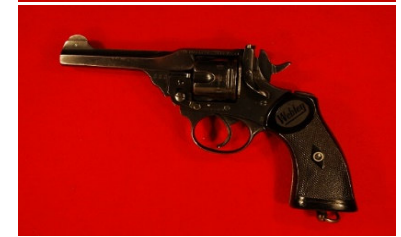

WHB 614-17	Unique Mikros Modell "K", komplett mit Schachtel, Bedienungsanleitung	6.35mm Br.	Neuwertig, wahrscheinlich ungeschossen aus Sammlerbestand	150,00
WHB 660-17	Erma Mod. EP 25 Taschenpistole. Lauf 7cm	6.35mm Br.	Blanker Lauf, Gebrauchsspuren	35,00
WHB 396-18	Smith & Wesson Victory, 6 Zoll / 15cm Lauf, Mikrometervisier, originale Griffschalen, ital. Beschuss	.38 S&W	Wahrscheinlich neu brüniert, fast neuwertiges aussehen. Lauf blank, neue Griffschalen	175,00
WHB 77-19	Enfield Nr. 2 Mk 1 Servicerevolver, K1 Holzgriffschalen	.38 S&W	Lauf spiegelblank, sehr gut erhalten, sehr geringe Tragespuren	150,00
WHB 78-19	Webley Mark IV Servicerevolver, mit K1 Sicherung.	.38 S&W	Lauf spiegelblank, eine Griffschale mit sehr kleinem Ausbruch am Lanyard-Ring, Sehr gut erhalten	250,00
WHB 494-19	Röhm RG 34, 4"/10cm Lauf, originale Kunststoffgriffschalen, feste Kimme, 8-schüssig.	.22LR	Lauf spiegelblank, neuwertige Erhaltung	60,00