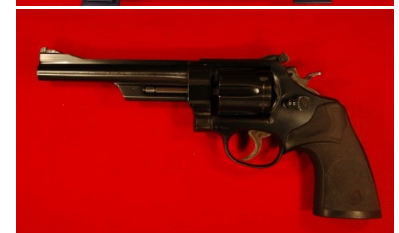

WHB 78-19	Webley Mark IV Servicerevolver, mit K1 Sicherung.	.38 S&W	Lauf spiegelblank, eine Griffschale mit sehr kleinem Ausbruch am Lanyard-Ring, Sehr gut erhalten	300,00
WHB 462-19	Walther P38 ac42, nrgl., originale Bekelit-Griffschalen. Abnahme WaA359. Griffstück Stahl	9mm Luger	Blanker Lauf, Gebrauchsspuren	650,00
WHB 494-19	Röhm RG 34, 4"/10cm Lauf, originale Kunststoffgriffschalen, feste Kimme, 8-schüssig.	.22LR	Lauf spiegelblank, neuwertige Erhaltung	60,00
WHB 497-19	Smith & Wesson Mod. 617-1 Target Champion, Edelstahl Matt, 6"/15cm Lauf, Mikrometervisier. Maßgriff mit Daumenauflage und Fingermulden (Größe L). Komplett mit originalem Werkskoffer und Papieren	.22LR	Lauf spiegelblank, leichte Gebrauchsspuren. Hahn und Abzug mit Bunthärtung	425,00
WHB 505-19	Smith & Wesson Mod. 28-2 Highway Patrolman, 6"/15cm Lauf, Pachmayr Gummigriffschalen, Mikrometervisier. Beschuss 1973. Korn geändert	.357 Mag.	Lauf spiegelblank, leichte Gebrauchsspuren	525,00
WHB 517-19	FN Baby Taschenpistole	6.35mm Br.	Lauf blank, leichte Gebrauchsspuren	95,00