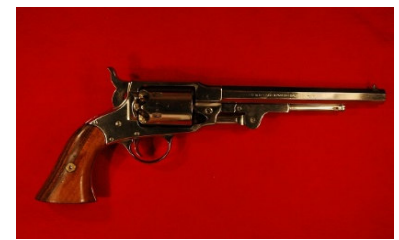

WHB 227-20	Perkussionsrevolver Rogers & Spencer, ital. Replika, verchromt	.44BP	Lauf blank ---RESERVIERT---	95,00
WHB 229-20	Wechselsystem Walther GSP; Beschuss 1985/86, 1 Magazin mit Hülsenfangkasten	.32S&WLWC	Gebrauchsspuren, blanker Lauf	175,00
WHB 260-21	Euroarms Brescia Mod. Remington New Army, Perkussionsrevolver mit geschlossenem Rahmen für das sportliche Schiessen. 8 Zoll / 20,4cm Lauf.	.44BP	Wahrscheinlich kaum geschossen, nur sehr geringe Gebrauchsspuren. Lauf blank	95,00
WHB 261-21	CZ Mod. 85, komplett mit Originalbox, 2. Magazin, Putzstöcke und Bedienanleitung	9mm Luger	Kaum Gebrauchsspuren, neuwertig, Lauf spiegelblank	295,00
WHB 265-21	Mauser P38 Kennung byf43, mit originalper P38 Holstertasche, diese gekennzeichnet bxy1943	9mm Luger	WaA Stempel 135, Schlitten mit nur schwach eingedrückten Zahlen, evtl. gut überarbeitet, kein Neubeschuss. Holsternähte alle einwandfrei	675,00
WHB 273-21	CZ 97 Sport, eine von der Firma Oschatz auf sportliche Höchstleistung getrimmte Großkaliberpistole, mit 6 Zoll / 15cm Lauf. Engste Passungen, Mikrometervisier. Originalverpackt mit Zerlegeschlüssel und allen Papieren	.45ACP	Aus Nachlass, Waffe konnte wegen Corona kaum geschossen werden, absolut neuwertiger Zustand, ohne Gebrauchsspuren, Schussbelastung ca. 200 Schuss mit Magtech Matchmunition	1.400,00 (Neu: 2.199,00)