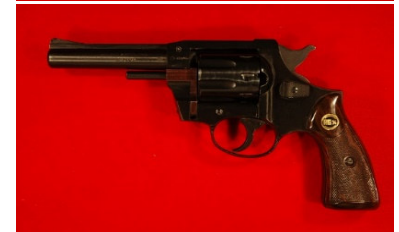

WHB 78-19	Webley Mark IV Servicerevolver, mit K1 Sicherung.	.38 S&W	Lauf spiegelblank, eine Griffschale mit sehr kleinem Ausbruch am Lanyard-Ring, Sehr gut erhalten	300,00
WHB 462-19	Walther P38 ac42, nrgl., originale Bekelit-Griffschalen. Abnahme WaA359. Griffstück Stahl	9mm Luger	Blanker Lauf, Gebrauchsspuren	650,00
WHB 494-19	Röhm RG 34, 4"/10cm Lauf, originale Kunststoffgriffschalen, feste Kimme, 8-schüssig.	.22LR	Lauf spiegelblank, neuwertige Erhaltung	60,00
WHB 497-19	Smith & Wesson Mod. 617-1 Target Champion, Edelstahl Matt, 6"/15cm Lauf, Mikrometervisier. Maßgriff mit Daumenauflage und Fingermulden (Größe L). Komplett mit originalem Werkskoffer und Papieren	.22LR	Lauf spiegelblank, leichte Gebrauchsspuren. Hahn und Abzug mit Bunthärtung	425,00
WHB 505-19	Smith & Wesson Mod. 28-2 Highway Patrolman, 6"/15cm Lauf, Pachmayr Gummigriffschalen, Mikrometervisier. Beschuss 1973. Korn geändert	.357 Mag.	Lauf spiegelblank, leichte Gebrauchsspuren	525,00
WHB 517-19	FN Baby Taschenpistole	6.35mm Br.	Lauf blank, leichte Gebrauchsspuren	95,00