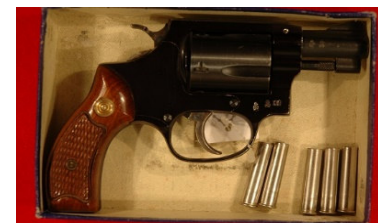

**Kurzwaffen / Kurzwaffenmagazine**

**Stand: 7. Dez. 2022**

<b>Nr.</b>	<b>Typ</b>	<b>Kaliber</b>	<b>Preis EUR</b>
WHB 259-16	Protector, Verteidigungsrevolver ähnlich dem S&W M36, für 9mm Schrot bzw. Rundkugel Trommel 5-schüssig	9mm Flobert Glatt	Leichte Gebrauchsspuren, Lauf blank. Mit Originalschachtel 95,00
WHB 310-16	Webley Mark VI Revolver, 6 Zoll / 15cm Lauf. Wenn gewünscht stehen auch Ladematrizen und einige Hülsen zur Verfügung.	.455 Webley	Spiegelblanker Lauf, kein Rost, keine Narben, fehlerfreie Griffschalen, fast neuwertiger Zustand, tolle Patina. Wenn nicht für die Sammlung wäre dies mein idealer Revolver für die Disziplin "Dienstwaffe"! 695,00
WHB 368-16	Frommer Stop Mod. Baby, ungarische Taschenpistole mit außen liegendem Hahn. Originale Kunststoff-Griffschalen, Griffsicherung	7.65mm Br.	Lauf blank, Gebrauchsspuren 295,00
WHB 614-17	Unique Mikros Modell "K", komplett mit Schachtel, Bedienungsanleitung	6.35mm Br.	Neuwertig, wahrscheinlich ungeschossen aus Sammlerbestand 150,00
WHB 660-17	Erma Mod. EP 25 Taschenpistole. Lauf 7cm	6.35mm Br.	Blanker Lauf, Gebrauchsspuren 35,00