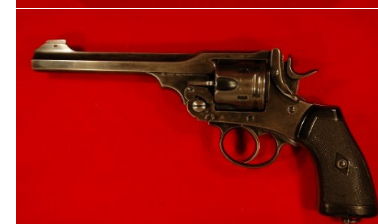

**Kurzwaffen / Kurzwaffenmagazine**

**Stand: 7. Dez. 2022**

<b>Nr.</b>	<b>Typ</b>	<b>Kaliber</b>	<b>Preis EUR</b>
WHB 259-16	Protector, Verteidigungsrevolver ähnlich dem S&W M36, für 9mm Schrot bzw. Rundkugel Trommel 5-schüssig	9mm Flobert Glatt	Leichte Gebrauchsspuren, Lauf blank. Mit Originalschachtel 95,00
WHB 310-16	Webley Mark VI Revolver, 6 Zoll / 15cm Lauf. Wenn gewünscht stehen auch Ladematrizen und einige Hülsen zur Verfügung.	.455 Webley	Spiegelblanker Lauf, kein Rost, keine Narben, fehlerfreie Griffschalen, fast neuwertiger Zustand, tolle Patina. Wenn nicht für die Sammlung wäre dies mein idealer Revolver für die Disziplin "Dienstwaffe"! 695,00
WHB 368-16	Frommer Stop Mod. Baby, ungarische Taschenpistole mit außen liegendem Hahn. Originale Kunststoff-Griffschalen, Griffsicherung	7.65mm Br.	Lauf blank, Gebrauchsspuren 295,00
WHB 614-17	Unique Mikros Modell "K", komplett mit Schachtel, Bedienungsanleitung	6.35mm Br.	Neuwertig, wahrscheinlich ungeschossen aus Sammlerbestand 150,00
WHB 660-17	Erma Mod. EP 25 Taschenpistole. Lauf 7cm	6.35mm Br.	Blanker Lauf, Gebrauchsspuren 35,00