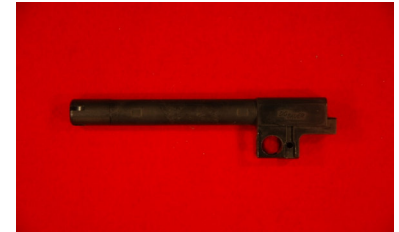

Diverse Pistolen- und Revolverläufe:

SIG Sauer
Mosquito Lauf SIG Sauer Pistole Mod. Mosquito, 12cm
lang, mit Laufgewinde. Zustand neuwertig

.22LR

Ohne Beschuss, nur an Händler bzw.
Büchsenmacher! Zustand neuwertig

85,00