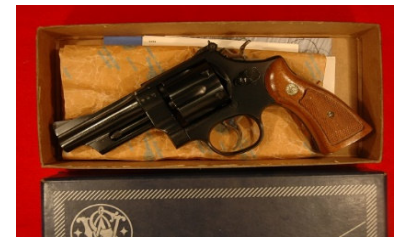

WHB 355-22 Smith & Wesson Mod. 28-2 Highway
Patrolman, 4"/10cm Lauf, originale
Holzgriffschalen, Mikrometervisier. Komplett
mit originaler Box, Ölpapier und
Begleitpapieren

.357 Mag.

Spiegelblanker Lauf, keine
Gebrauchsspuren, neuwertiger Zustand

600,00