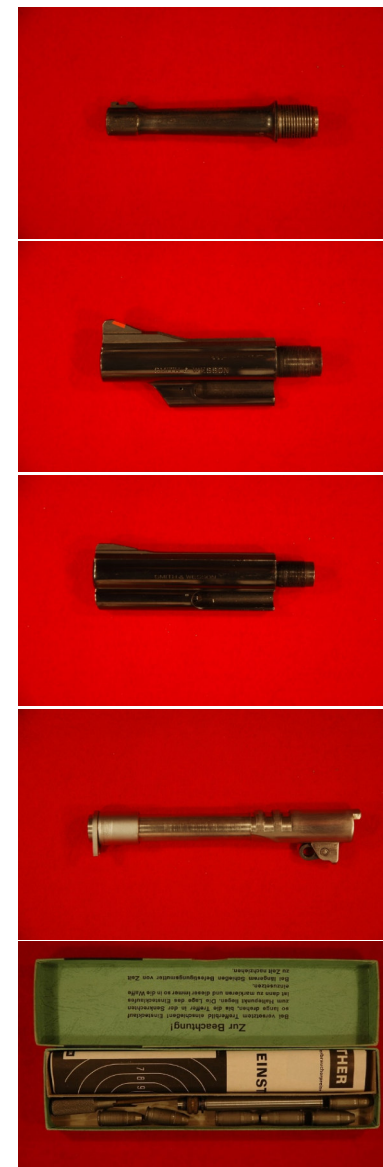

85,00

Walther P1 /  
P38 Lauf 12,4cm lang, ohne Korn, ohne  
Verriegelungsblock

9mm Luger

Ohne Beschuss, nur an Händler bzw.  
Büchsenmacher! Leichte Gebrauchsspuren

45,00

Luger 08	Lauf, mit Beschusszeichen, Seriennr. 42777	9mm Luger	Gebraucht, blanker Lauf	45,00
S&W M29	Lauf 4"/10,4cm mit roter Kunststoffeinlage	.44RemMag	Neu, ohne Beschuss, nur an Händler bzw. Büchsenmacher!	125,00
S&W M586	Lauf 4"/10,4cm, flaches Korn ohne farbige Kunststoffeinlage	.357 Mag.	Neu, ohne Beschuss, nur an Händler bzw. Büchsenmacher! Leichte Lager Spuren	125,00
b)0011023-H	BarSto Lauf für Colt Mod. 1911 Pistolen, 12,4cm, mit Laufbuchse, mit Kettenglied, innen blank	.45ACP	Gebraucht, ohne Beschuss, nur an Händler bzw. Büchsenmacher	85,00
b)0039593-E	Lothar Walther Einstecklauf für Pistole Walther PPK Kal. 9mmKurz, komplett mit Schachtel, Werkzeug, Anleitung und mehreren Ladehülsen	4mmM20	Wenig gebraucht, fast neuwertiger Zustand	50,00